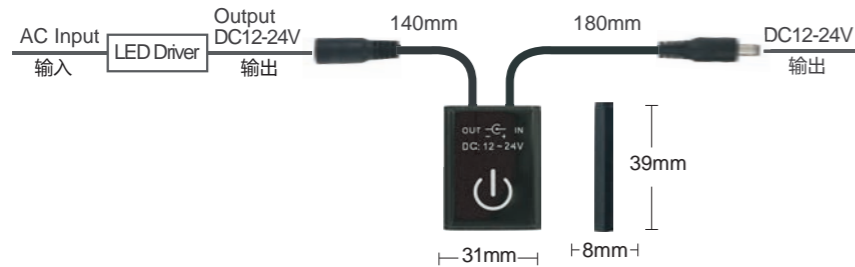

用途:

- 红外线感应开关 : 化妆台
- 红外线衣柜开关 : 衣柜
- 调光开关 : LED灯条, 床头灯, LED模组