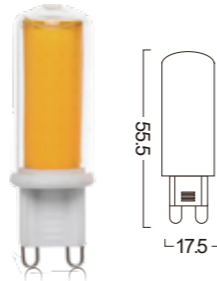

G9-D04

Power : 4.2W
Lumens : 440-460lm
Voltage : AC 120V
CRI : >80
Beam Angle : 360°
Dimmable : Yes
LED quantity : 1 PC COB