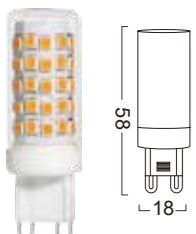

G9-CR64LED-6W

Power : 4.5W
Lumens : 600-650lm
Voltage : AC 230V
CRI : >80
Beam Angle : 360°
Dimmable : Yes
LED quantity : 64 PCS LED