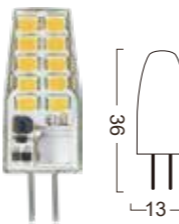

G4-20LED

Power : 2.3W
Lumens : 230-250lm
Voltage : AC / DC 12V
CRI : >80
Beam Angle : 360°
Dimmable : Yes
LED quantity : 20 PCS LED