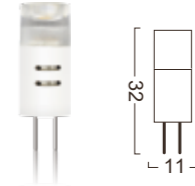

Unit : mm

G4-D01A

Power : 1.1W
 Lumens : 80-100lm
 Voltage : AC / DC 12V
 CRI : >80
 Beam Angle : 360°
 Dimmable : Yes
 LED quantity : 1 PC COB

G4-CR1-1.5W

Power : 1.1W
 Lumens : 90-110lm
 Voltage : AC / DC 12V
 CRI : >80
 Beam Angle : 180°
 Dimmable : Yes
 LED quantity : 2 PCS LED