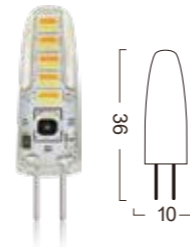

G4-10LED DC24V Adjustable CCT

Power : 1.3W
Lumens : 110-130lm
Voltage : DC 24V
CRI : >80
Beam Angle : 360°
Dimmable : Yes