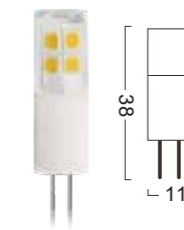

G4-CR2-2W

Power : 1.5W
Lumens : 170-200lm
Voltage : AC / DC 12V
CRI : >80
Beam Angle : 360°
Dimmable : Yes
LED quantity : 13 PCS LED