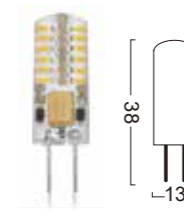

G4-48LED-3W/E GY6.35-48LED-3W/E

Power : 1.6W
Lumens : 150-180lm
Voltage : AC / DC 12V
CRI : >80
Beam Angle : 360°
Dimmable : Yes
LED quantity : 48 PCS LED

G4-63LED-3W/E

Power : 2.2W
Lumens : 210-240lm
Voltage : AC / DC 12V
CRI : >80
Beam Angle : 360°
Dimmable : Yes
LED quantity : 63 PCS LED

G4-48LED-3W Tantalum capacitor GY6.35-48LED-3W capacitor

Power : 1.6W
Lumens : 150-170lm
Voltage : AC / DC 12V
CRI : >80
Beam Angle : 360°
Dimmable : Yes
LED quantity : 48 PCS LED

G4-48LEDL-4W GY6.35-48LEDL-4W