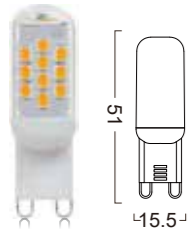

G9-CR31LED

Power : 3W
Lumens : 280-330lm
Voltage : AC 230V
CRI : >80
Beam Angle : 360°
Dimmable : Yes
LED quantity : 31 PCS LED