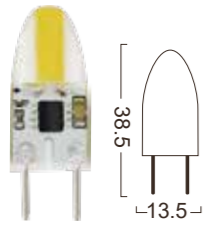

G8 / T10 Series

G8-D01

Power : 1.8W
Lumens : 170-200lm
Voltage : AC 120V
CRI : >80
Beam Angle : 360°
Dimmable : Yes
LED quantity : 1 PC COB