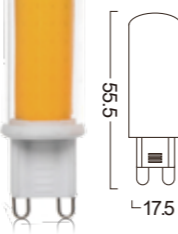

G9-D04

Power : 4.2W
Lumens : 440-460lm
Voltage : AC 230V
CRI : >80
Beam Angle : 360°
Dimmable : Yes
LED quantity : 1 PC COB