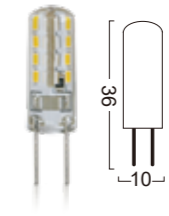

G4/GU5.3-32LED-1.5W HV

Power : 1.1W
Lumens : 80-100lm
Voltage : AC 120 / 230V
CRI : >80
Beam Angle : 360°
Dimmable : No
LED quantity : 32 PCS LED