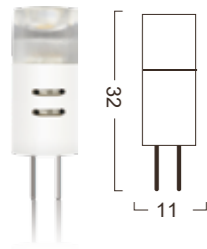

G4 / GY6.35 Series

G4-CR1-1.5W

Power : 1.1W
Lumens : 90-110lm
Voltage : AC / DC 12V
CRI : >80
Beam Angle : 180°
Dimmable : Yes
LED quantity : 2 PCS LED