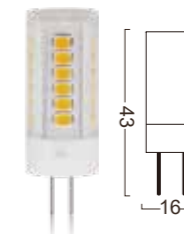

G4-CR4-4W GY6.35-CR4-4W

Power : 3W
Lumens : 350-400lm
Voltage : AC / DC 12V
CRI : >80
Beam Angle : 360°
Dimmable : Yes
LED quantity : 39 PCS LED