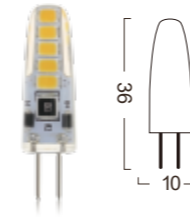

DC12V Series

G4-10LED DC12V

Power : 1.4W
Lumens : 110-130lm
Voltage : DC 12V
CRI : >80
Beam Angle : 360°
Dimmable : Yes
LED quantity : 10 PCS LED