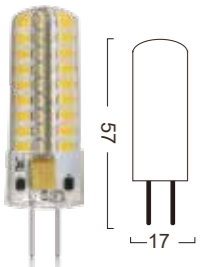

G4/GY6.35-72LED2-4W

Power : 2.9W
Lumens : 300-340lm
Voltage : AC / DC 12V
CRI : >80
Beam Angle : 360°
Dimmable : Yes
LED quantity : 72 PCS LED