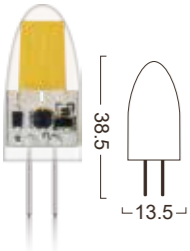

G4-D03

Power : 2W
Lumens : 200-230lm
Voltage : DC 10-30V
CRI : >80
Beam Angle : 360°
Dimmable : Yes
LED quantity : 1 PC COB