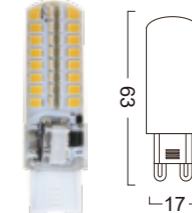

G9-64LED2-5W

Power : 2.8W
Lumens : 290-320lm
Voltage : AC 230V
CRI : >80
Beam Angle : 360°
Dimmable : Yes
LED quantity : 64 PCS LED