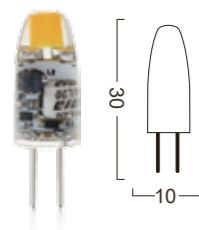

G4-20LED

Power : 2.3W
 Lumens : 230-250lm
 Voltage : AC / DC 12V
 CRI : >80
 Beam Angle : 360°
 Dimmable : Yes
 LED quantity : 20 PCS LED

GY6.35/G4-CR4-4W

Power : 3W
 Lumens : 350-400lm
 Voltage : AC / DC 12V
 CRI : >80
 Beam Angle : 360°
 Dimmable : Yes
 LED quantity : 39 PCS LED

Unit : mm

G4/GY6.35 Series

ERP

EU 2019-2020
EU 2019-2015

G4-D01A

Power : 1.1W
Lumens : 80-100lm
Voltage : AC / DC 12V
CRI : >80
Beam Angle : 360°
Dimmable : Yes
LED quantity : 1 PC COB

G4-D01A Tantalum capacitor