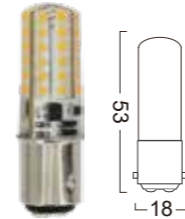

BA15D-48LED-3W

Power : 2.2W
Lumens : 190-210lm
Voltage : AC/DC 12V
CRI : >80
Beam Angle : 360°
Dimmable : Yes
LED quantity : 48 PCS LED