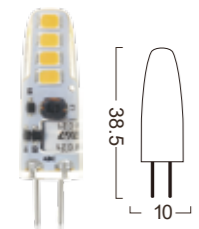

G4-20LED

Power : 2.3W
 Lumens : 230-250lm
 Voltage : AC / DC 12V
 CRI : >80
 Beam Angle : 360°
 Dimmable : Yes
 LED quantity : 20 PCS LED

GY6.35/G4-CR4-4W

Power : 3W
 Lumens : 350-400lm
 Voltage : AC / DC 12V
 CRI : >80
 Beam Angle : 360°
 Dimmable : Yes
 LED quantity : 39 PCS LED

Power : 1.1W
Lumens : 100-120lm
Voltage : AC / DC 12V
CRI : >80
Beam Angle : 360°
Dimmable : Yes
LED quantity : 1 PC COB

G4-D02A

Power : 1.5W
Lumens : 150-180lm
Voltage : AC / DC 12V
CRI : >80
Beam Angle : 360°
Dimmable : Yes
LED quantity : 1 PC COB

G4-4LED

Power : 1W
Lumens : 80-100lm
Voltage : AC / DC 12V
CRI : >80
Beam Angle : 360°
Dimmable : Yes
LED quantity : 4 PCS LED

G4-8LED

Power : 1.4W
Lumens : 120-140lm
Voltage : AC / DC 12V
CRI : >80
Beam Angle : 360°
Dimmable : Yes
LED quantity : 8 PCS LED