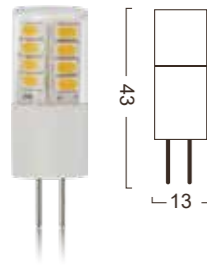

GY6.35-CR3-3W

Power : 2.5W
Lumens : 250-300lm
Voltage : AC/DC 12V
CRI : >80
Beam Angle : 360°
Dimmable : Yes
LED quantity : 26 PCS LED

FF