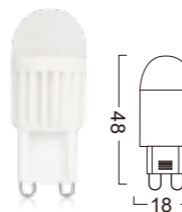

G9-CR3-3W

Power : 2W
Lumens : 200-230lm
Voltage : AC 230V
CRI : >80
Beam Angle : 180°
Dimmable : Yes
LED quantity : 7 PCS LED