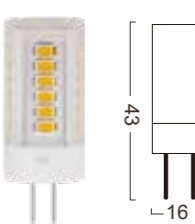

GY6.35/G4-CR4-4W

Power : 3W
Lumens : 350-400lm
Voltage : AC / DC 12V
CRI : >80
Beam Angle : 360°
Dimmable : Yes
LED quantity : 39 PCS LED

Unit : mm