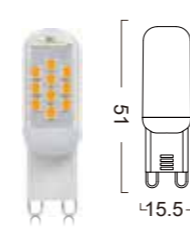

G9-CR31LED

Power : 3W
Lumens : 280-330lm
Voltage : AC 120V
CRI : >80
Beam Angle : 360°
Dimmable : Yes
LED quantity : 31 PCS LED