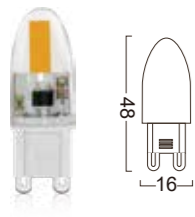

ISO9001:2015

ETL SERIES

G9-D01

Power : 1.8W
 Lumens : 170-200lm
 Voltage : AC 120V
 CRI : >80
 Beam Angle : 360°
 Dimmable : Yes
 LED quantity : 1 PC COB

G9-D02

Power : 2.2W
 Lumens : 250-280lm
 Voltage : AC 120V
 CRI : >80
 Beam Angle : 360°
 Dimmable : Yes
 LED quantity : 1 PC COB