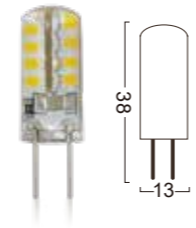

G4/GU5.3-32LED-2W HV

Power : 1.6W
Lumens : 110-130lm
Voltage : AC 120 / 230V
CRI : >80
Beam Angle : 360°
Dimmable : No
LED quantity : 32 PCS LED