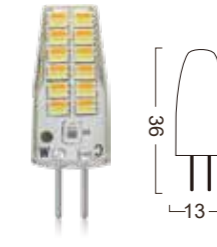

G4-24LED DC24V Adjustable CCT

Power : 2.3W
Lumens : 200lm
Voltage : DC 24V
CRI : >80
Beam Angle : 360°
Dimmable : Yes