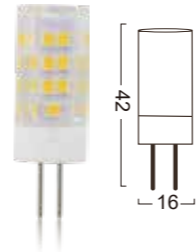

G4/GU5.3-CR4 HV

Power : 3.5W
Lumens : 350-400lm
Voltage : AC 120 / 230V
CRI : >80
Beam Angle : 360°
Dimmable : Yes
LED quantity : 45 PCS LED