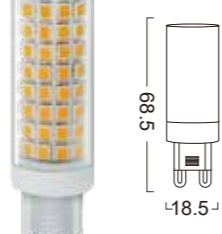

G9-CR100LED

Power : 5.5W
Lumens : 650-750lm
Voltage : AC 230V
CRI : >80
Beam Angle : 360°
Dimmable : Yes
LED quantity : 100 PCS LED