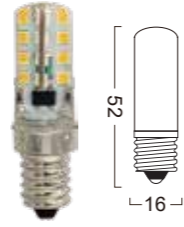

FF

E12-35LED-2W

Power : 1.5W
Lumens : 100-130lm
Voltage : AC 230V
CRI : >80
Beam Angle : 360°
Dimmable : No
LED quantity : 35 PCS LED

FF

E14-32LED-3W

Power : 2.3W
Lumens : 160-190lm
Voltage : AC 230V
CRI : >80
Beam Angle : 360°
Dimmable : No
LED quantity : 32 PCS LED