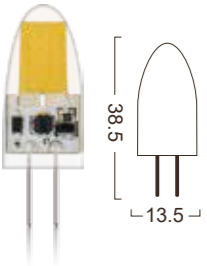

G4-CR3-3W GY6.35-CR3-3W

Power : 2.5W
Lumens : 250-300lm
Voltage : AC / DC 12V
CRI : >80
Beam Angle : 360°
Dimmable : Yes
LED quantity : 26 PCS LED

G4-CR4-4W GY6.35-CR4-4W

Power : 3W
Lumens : 350-400lm
Voltage : AC / DC 12V
CRI : >80
Beam Angle : 360°
Dimmable : Yes
LED quantity : 39 PCS LED

G4 / GY6.35 Series

G4-CR1-1.5W

Power : 1.1W
 Lumens : 90-110lm
 Voltage : AC / DC 12V
 CRI : >80
 Beam Angle : 180°
 Dimmable : Yes
 LED quantity : 2 PCS LED

G4-24LED8-1.5W

Power : 1W
 Lumens : 70-90lm
 Voltage : AC / DC 12V
 CRI : >80
 Beam Angle : 360°
 Dimmable : Yes
 LED quantity : 24 PCS LED

G4/GY6.3-D03

Power : 2W
 Lumens : 200-230lm
 Voltage : AC / DC 12V
 CRI : >80
 Beam Angle : 360°
 Dimmable : Yes
 LED quantity : 1 PC COB

GY6.35-D14

Power : 1.6W
 Lumens : 170-200lm
 Voltage : AC / DC 12V
 CRI : >80
 Beam Angle : 360°
 Dimmable : Yes
 LED quantity : 1 PC COB