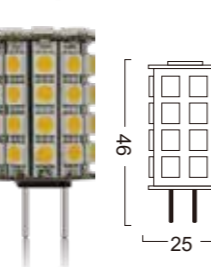

G4/GY6.35-B49LED-5W

Power : 4.1W
Lumens : 450-500lm
Voltage : AC / DC 12V
CRI : >80
Beam Angle : 360°
Dimmable : Yes
LED quantity : 49 PCS LED

Unit : mm