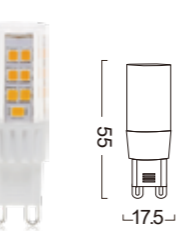

G9-CR45LEDA-5W

Power : 3.3W
Lumens : 350-400lm
Voltage : AC 230V
CRI : >80
Beam Angle : 360°
Dimmable : Yes
LED quantity : 45 PCS LED