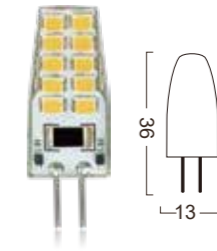

FF

G4/GY6.35-72LED2-4W

Power : 2.9W
 Lumens : 300-340lm
 Voltage : AC / DC 12V
 CRI : >80
 Beam Angle : 360°
 Dimmable : Yes
 LED quantity : 72 PCS LED

G4/GY6.35-B49LED-5W

Power : 4.1W
 Lumens : 450-500lm
 Voltage : AC / DC 12V
 CRI : >80
 Beam Angle : 360°
 Dimmable : Yes
 LED quantity : 49 PCS LED

Unit : mm

DC12V Series

G4-10LED DC12V

Power : 1.4W
 Lumens : 110-130lm
 Voltage : DC 12V
 CRI : >80
 Beam Angle : 360°
 Dimmable : Yes
 LED quantity : 10 PCS LED

G4-20LED DC12V

Power : 2.1W
 Lumens : 210-230lm
 Voltage : DC 12V
 CRI : >80
 Beam Angle : 360°
 Dimmable : Yes
 LED quantity : 20 PCS LED