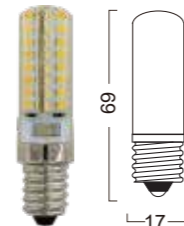

FF

E14-64LED-3W

Power : 2.2W
Lumens : 160-190lm
Voltage : AC 230V
CRI : >80
Beam Angle : 360°
Dimmable : No
LED quantity : 64 PCS LED

FF

E14-64LED-4W

Power : 3.2W
Lumens : 290-310lm
Voltage : AC 230V
CRI : >80
Beam Angle : 360°
Dimmable : No
LED quantity : 64 PCS LED