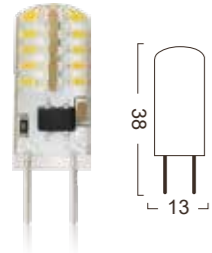

G8 / T10 Series

G8-D01

Power : 1.8W
 Lumens : 170-200lm
 Voltage : AC 120V
 CRI : >80
 Beam Angle : 360°
 Dimmable : Yes
 LED quantity : 1 PC COB

G8-CR4

Power : 1.5W
 Lumens : 150-180lm
 Voltage : AC 120V
 CRI : >80
 Beam Angle : 360°
 Dimmable : No
 LED quantity : 17 PCS LED