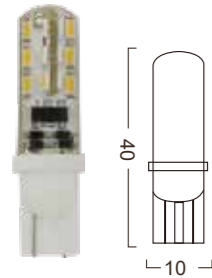

T10-24LED-1.5W

Power : 1W
Lumens : 80-100lm
Voltage : AC / DC 12V
CRI : >80
Beam Angle : 360°
Dimmable : Yes
LED quantity : 24 PCS LED