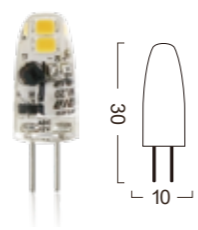

Power : 1.1W
Lumens : 100-120lm
Voltage : AC / DC 12V
CRI : >80
Beam Angle : 360°
Dimmable : Yes
LED quantity : 1 PC COB

G4-D02A

Power : 1.5W
Lumens : 150-180lm
Voltage : AC / DC 12V
CRI : >80
Beam Angle : 360°
Dimmable : Yes
LED quantity : 1 PC COB

G4-4LED

Power : 1W
Lumens : 80-100lm
Voltage : AC / DC 12V
CRI : >80
Beam Angle : 360°
Dimmable : Yes
LED quantity : 4 PCS LED

G4-8LED

Power : 1.4W
Lumens : 120-140lm
Voltage : AC / DC 12V
CRI : >80
Beam Angle : 360°
Dimmable : Yes
LED quantity : 8 PCS LED