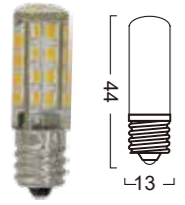

E12-35LED-2W

Power : 1.5W
Lumens : 100-130lm
Voltage : AC 230V
CRI : >80
Beam Angle : 360°
Dimmable : No
LED quantity : 35 PCS LED

FF