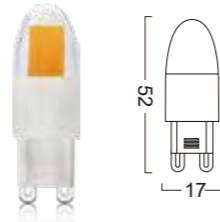

ISO9001:2015

ETL SERIES

G9-D01

Power : 1.8W
 Lumens : 170-200lm
 Voltage : AC 120V
 CRI : >80
 Beam Angle : 360°
 Dimmable : Yes
 LED quantity : 1 PC COB

G9-D02

Power : 2.2W
 Lumens : 250-280lm
 Voltage : AC 120V
 CRI : >80
 Beam Angle : 360°
 Dimmable : Yes
 LED quantity : 1 PC COB