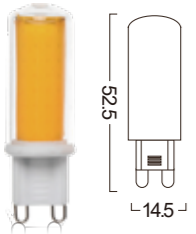

G9-D03

Power : 2.2W
Lumens : 220-250lm
Voltage : AC 230V
CRI : >80
Beam Angle : 360°
Dimmable : No
LED quantity : 1 PC COB