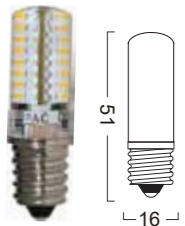

E14-64LED-3W

Power : 2.2W
Lumens : 160-190lm
Voltage : AC 230V
CRI : >80
Beam Angle : 360°
Dimmable : No
LED quantity : 64 PCS LED

FF