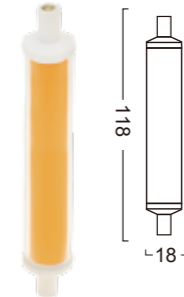

R7S-COB-8W

Power : 7.5W
Lumens : 850lm
Voltage : AC 230V
CRI : >80
Beam Angle : 360°
Dimmable : No
LED quantity : 1PC COB LED