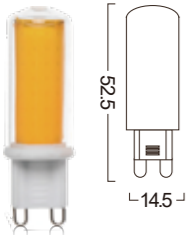

G9-D03

Power : 2.2W
Lumens : 220-250lm
Voltage : AC 120V
CRI : >80
Beam Angle : 360°
Dimmable : No
LED quantity : 1 PC COB