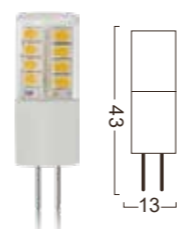

G4-CR3-3W GY6.35-CR3-3W

Power : 2.5W
Lumens : 250-300lm
Voltage : AC / DC 12V
CRI : >80
Beam Angle : 360°
Dimmable : Yes
LED quantity : 26 PCS LED