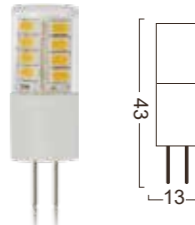

GY6.35/G4-CR3-3W

Power : 2.5W
Lumens : 250-300lm
Voltage : AC / DC 12V
CRI : >80
Beam Angle : 360°
Dimmable : Yes
LED quantity : 26 PCS LED