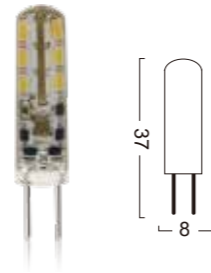

G4-24LED8-1.5W

Power : 1W
Lumens : 70-90lm
Voltage : AC / DC 12V
CRI : >80
Beam Angle : 360°
Dimmable : Yes
LED quantity : 24 PCS LED