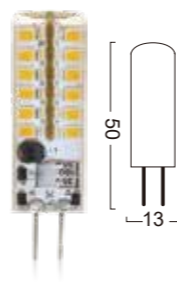

G4-20LED

Power : 2.3W
Lumens : 230-250lm
Voltage : AC / DC 12V
CRI : >80
Beam Angle : 360°
Dimmable : Yes
LED quantity : 20 PCS LED

G4-24LED-1.5W/E

Power : 1W
Lumens : 100-120lm
Voltage : AC / DC 12V
CRI : >80
Beam Angle : 360°
Dimmable : Yes
LED quantity : 24 PCS LED

G4-48LED-3W/E GY6.35-48LED-3W/E

Power : 1.6W
Lumens : 150-180lm
Voltage : AC / DC 12V
CRI : >80
Beam Angle : 360°
Dimmable : Yes
LED quantity : 48 PCS LED

G4-63LED-3W/E

Power : 2.2W
Lumens : 210-240lm
Voltage : AC / DC 12V
CRI : >80
Beam Angle : 360°
Dimmable : Yes
LED quantity : 63 PCS LED

G4-48LED-3W Tantalum capacitor GY6.35-48LED-3W capacitor

Power : 1.6W
Lumens : 150-170lm
Voltage : AC / DC 12V
CRI : >80
Beam Angle : 360°
Dimmable : Yes
LED quantity : 48 PCS LED

G4-48LEDL-4W GY6.35-48LEDL-4W