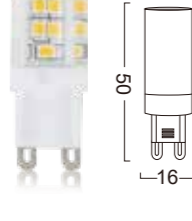

G9-CR45LED-4W

Power : 3W
Lumens : 300-350lm
Voltage : AC 230V
CRI : >80
Beam Angle : 360°
Dimmable : Yes
LED quantity : 45 PCS LED