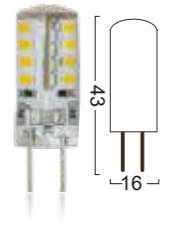

G4/GU5.3-36LED-3W HV

Power : 2.3W
Lumens : 180-200lm
Voltage : AC 120 / 230V
CRI : >80
Beam Angle : 360°
Dimmable : No
LED quantity : 36 PCS LED

Unit : mm