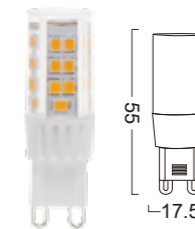

G9-CR45LEDA-5W

Power : 3.3W
Lumens : 350-400lm
450-500lm(HL Ver)
Voltage : AC 120V
CRI : >80
Beam Angle : 360°
Dimmable : Yes
LED quantity : 45 PCS LED