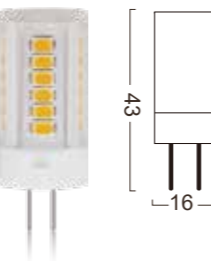

FF

GY6.35-CR3-3W

Power : 2.5W
 Lumens : 250-300lm
 Voltage : AC/DC 12V
 CRI : >80
 Beam Angle : 360°
 Dimmable : Yes
 LED quantity : 26 PCS LED

FF

GY6.35-CR4-4W

Power : 3W
 Lumens : 350-400lm
 Voltage : AC / DC 12V
 CRI : >80
 Beam Angle : 360°
 Dimmable : Yes
 LED quantity : 39 PCS LED