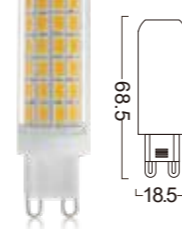

G9-CR75LED-6W

Power : 6W
Lumens : 620-700lm
Voltage : AC 100-240V
CRI : >80
Beam Angle : 360°
Dimmable : No
LED quantity : 75 PCS LED