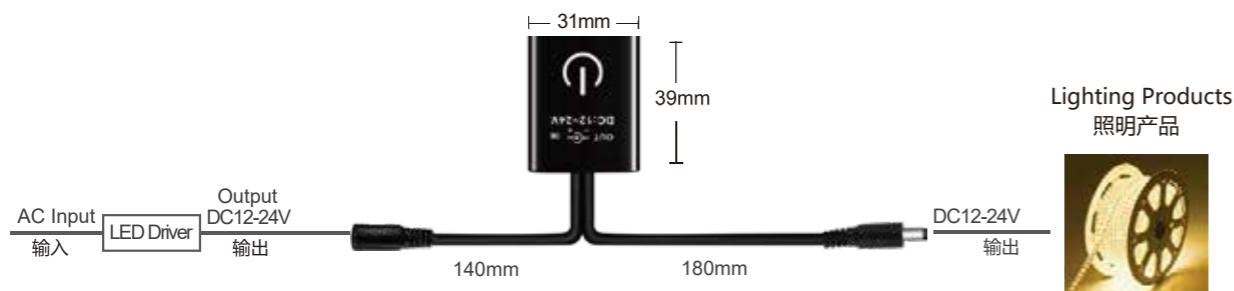

Switch Dimmer Series

开关 / 调光系列

Usage:

- IR Motion Switch : Beauty make-up table
- IR Cabinet Switch : Closet, Cabinet
- Dimming Switch : LED strip, bed lamp, LED module

用途:

- 红外线感应开关 : 化妆台
- 红外线衣柜开关 : 衣柜
- 调光开关 : LED灯条, 床头灯, LED模组