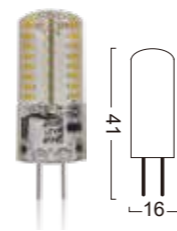

G4-63LED-3W/E

Power : 2.2W
Lumens : 210-240lm
Voltage : AC / DC 12V
CRI : >80
Beam Angle : 360°
Dimmable : Yes
LED quantity : 63 PCS LED