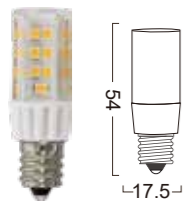

E12-CR45LEDA-5W

Power : 3.3W
Lumens : 350-400lm
Voltage : AC 230V
CRI : >80
Beam Angle : 360°
Dimmable : Yes
LED quantity : 45 PCS LED

FF