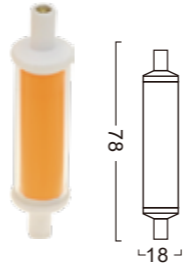

R7S-COB-5W

Power : 4.2W
Lumens : 580lm
Voltage : AC 230V
CRI : >80
Beam Angle : 360°
Dimmable : No
LED quantity : 1 PC COB LED

FF