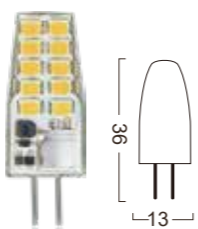

G4-20LED

Power : 2.3W
Lumens : 230-250lm
Voltage : AC / DC 12V
CRI : >80
Beam Angle : 360°
Dimmable : Yes
LED quantity : 20 PCS LED