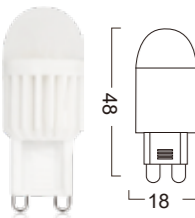

G9-CR3-3W

Power : 2W
Lumens : 200-230lm
Voltage : AC 120V
CRI : >80
Beam Angle : 180°
Dimmable : Yes
LED quantity : 7 PCS LED