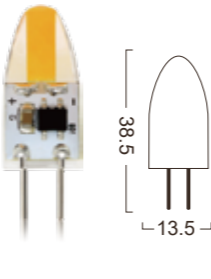

GY6.35-D14

Power : 1.6W
Lumens : 170-200lm
Voltage : AC / DC 12V
CRI : >80
Beam Angle : 360°
Dimmable : Yes
LED quantity : 1 PC COB

FF