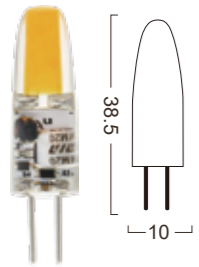

G4-D02A

Power : 1.5W
Lumens : 150-180lm
Voltage : AC / DC 12V
CRI : >80
Beam Angle : 360°
Dimmable : Yes
LED quantity : 1 PC COB