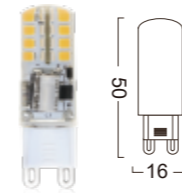

G9-32LED-2.5W

Power : 2.2W
Lumens : 220-250lm
Voltage : AC 230V
CRI : >80
Beam Angle : 360°
Dimmable : Yes
LED quantity : 32 PCS LED