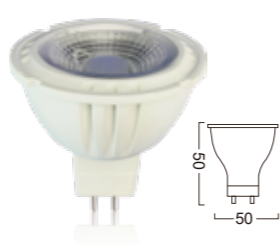

MR16-5W SMD3

Power : 5W
Lumens : 500-550lm
Voltage : AC / DC 12V
CRI : >80
Beam Angle : 38°
Dimmable : No
LED quantity : 6 PCS 2835 LED