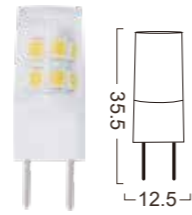

G8-CR4

Power : 1.5W
Lumens : 150-180lm
Voltage : AC 120V
CRI : >80
Beam Angle : 360°
Dimmable : No
LED quantity : 17 PCS LED