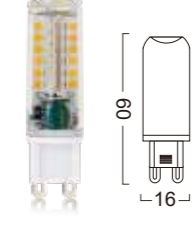

G9-51LED2-3W

Power : 2.3W
Lumens : 250-300lm
Voltage : AC 85-265V
CRI : >80
Beam Angle : 360°
Dimmable : No
LED quantity : 51 PCS LED