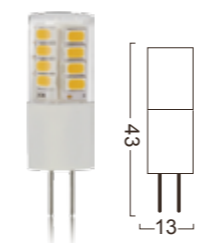

G4-CR3-3W GY6.35-CR3-3W

Power : 2.5W
Lumens : 250-300lm
Voltage : AC / DC 12V
CRI : >80
Beam Angle : 360°
Dimmable : Yes
LED quantity : 26 PCS LED