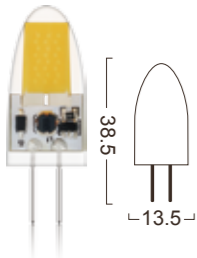

G4-D03

Power : 2W
Lumens : 200-230lm
Voltage : DC 10-30V
CRI : >80
Beam Angle : 360°
Dimmable : Yes
LED quantity : 1 PC COB