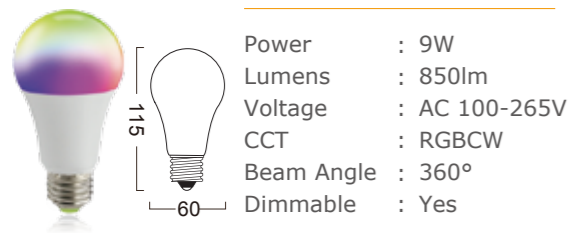

AW-A19-9W-Tuya