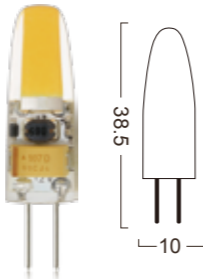

G4-D02A Tantalum capacitor

Power : 1.6W
Lumens : 180-200lm
Voltage : AC / DC 12V
CRI : >80
Beam Angle : 360°
Dimmable : Yes
LED quantity : 1 PC COB