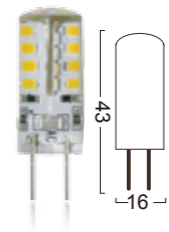

G4/GU5.3-36LED-3W HV

Power : 2.3W
Lumens : 180-200lm
Voltage : AC 120 / 230V
CRI : >80
Beam Angle : 360°
Dimmable : No
LED quantity : 36 PCS LED