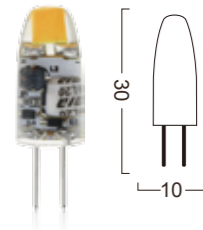

G4-D01A

Power : 1.1W
Lumens : 80-100lm
Voltage : AC / DC 12V
CRI : >80
Beam Angle : 360°
Dimmable : Yes
LED quantity : 1 PC COB