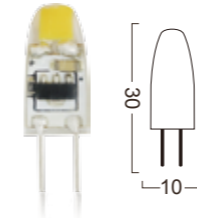

G4 / GU5.3 Series

G4-D01 HV

Power : 1.1W
Lumens : 90-110lm
Voltage : AC 120V
CRI : >80
Beam Angle : 360°
Dimmable : No
LED quantity : 1 PC COB