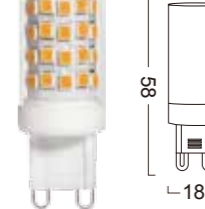

G9-CR64LED-6W

Power : 4.5W
Lumens : 550-600lm
Voltage : AC 120V
CRI : >80
Beam Angle : 360°
Dimmable : Yes
LED quantity : 64 PCS LED