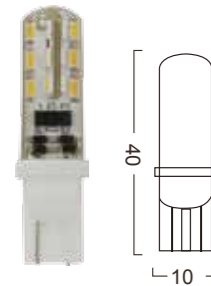

T10 Series

T10-24LED-1.5W

Power : 1W
Lumens : 80-100lm
Voltage : AC / DC 12V
CRI : >80
Beam Angle : 360°
Dimmable : Yes
LED quantity : 24 PCS LED