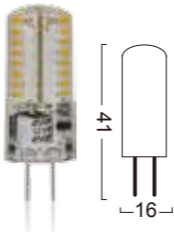

G4-63LED-3W/E

Power : 2.2W
Lumens : 210-240lm
Voltage : AC / DC 12V
CRI : >80
Beam Angle : 360°
Dimmable : Yes
LED quantity : 63 PCS LED