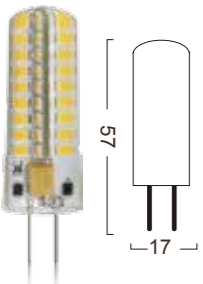

G4-72LED2-4W

GY6.35-72LED2-4W