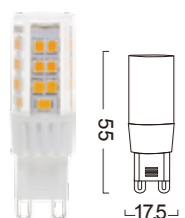

G9-CR45LEDA-5W

Power : 3.3W
Lumens : 350-400lm
450-500lm(HL Ver)
Voltage : AC 230V
CRI : >80
Beam Angle : 360°
Dimmable : Yes
LED quantity : 45 PCS LED