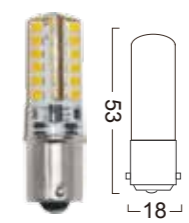

BA15S-48LED-3W

Power : 2.2W
Lumens : 190-210lm
Voltage : AC / DC 12V
CRI : >80
Beam Angle : 360°
Dimmable : Yes
LED quantity : 48 PCS LED