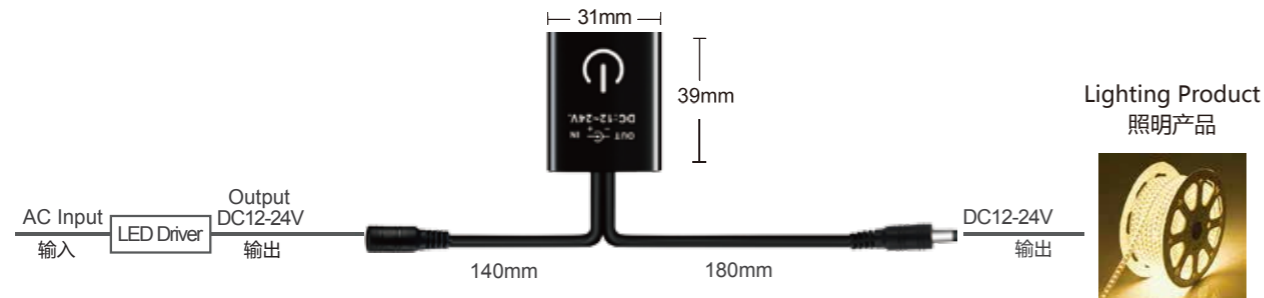

用途:

- 红外线感应开关 : 化妆台
- 红外线衣柜开关 : 衣柜
- 调光开关 : LED灯条, 床头灯, LED模组