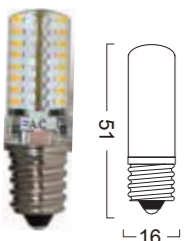

E14-64LED-3W

Power : 2.2W
Lumens : 160-190lm
Voltage : AC 230V
CRI : >80
Beam Angle : 360°
Dimmable : No
LED quantity : 64 PCS LED