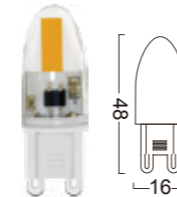

G9-D01

Power : 1.8W
Lumens : 170-200lm
Voltage : AC 120V
CRI : >80
Beam Angle : 360°
Dimmable : Yes
LED quantity : 1 PC COB