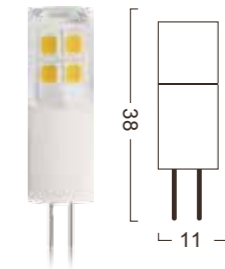

G4 / GY6.35 Series

G4-4LED

Power : 1W
Lumens : 80-100lm
Voltage : AC / DC 12V
CRI : >80
Beam Angle : 360°
Dimmable : Yes
LED quantity : 4 PCS LED

G4-8LED

Power : 1.4W
Lumens : 120-140lm
Voltage : AC / DC 12V
CRI : >80
Beam Angle : 360°
Dimmable : Yes
LED quantity : 8 PCS LED

G4-CR1-1.5W

Power : 1.1W
Lumens : 90-110lm
Voltage : AC / DC 12V
CRI : >80
Beam Angle : 180°
Dimmable : Yes
LED quantity : 2 PCS LED

G4-24LED8-1.5W

Power : 1W
Lumens : 70-90lm
Voltage : AC / DC 12V
CRI : >80
Beam Angle : 360°
Dimmable : Yes
LED quantity : 24 PCS LED

G4-D03

GY6.35-D03

Power : 2W
Lumens : 200-230lm
Voltage : AC / DC 12V
CRI : >80
Beam Angle : 360°
Dimmable : Yes
LED quantity : 1 PC COB

GY6.35-D14

Power : 1.6W
Lumens : 170-200lm
Voltage : AC / DC 12V
CRI : >80
Beam Angle : 360°
Dimmable : Yes
LED quantity : 1 PC COB

G4-72LED2-4W

GY6.35-72LED2-4W

Power : 2.9W
Lumens : 300-340lm
Voltage : AC / DC 12V
CRI : >80
Beam Angle : 360°
Dimmable : Yes
LED quantity : 72 PCS LED

G4-B49LED-5W

GY6.35-B49LED-5W

Power : 4.1W
Lumens : 450-500lm
Voltage : AC / DC 12V
CRI : >80
Beam Angle : 360°
Dimmable : Yes
LED quantity : 49 PCS LED

DC12V Series

G4-D10 DC

Power : 1.4W
Lumens : 110-130lm
Voltage : DC 12V
CRI : >80
Beam Angle : 360°
Dimmable : Yes
LED quantity : 10 PCS LED

G4-CR2 DC

Power : 1.5W
Lumens : 140-160lm
Voltage : DC 12V
CRI : >80
Beam Angle : 360°
Dimmable : Yes
LED quantity : 13 PCS LED

G4-D01 DC

Power : 1W
Lumens : 70-90lm
Voltage : DC 12V
CRI : >80
Beam Angle : 360°
Dimmable : Yes
LED quantity : 1 PC COB

G4-D02 DC

Power : 1.5W
Lumens : 120-140lm
Voltage : DC 12V
CRI : >80
Beam Angle : 360°
Dimmable : Yes
LED quantity : 1 PC COB