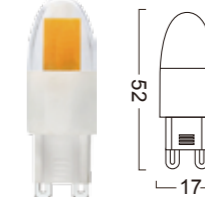

G9-D02

Power : 2.2W
Lumens : 250-280lm
Voltage : AC 120V
CRI : >80
Beam Angle : 360°
Dimmable : Yes
LED quantity : 1 PC COB

JA8
TITLE 24
HOT