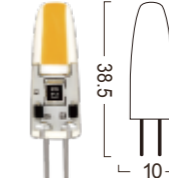

G4-D02 DC

Power : 1.5W
Lumens : 120-140lm
Voltage : DC 12V
CRI : >80
Beam Angle : 360°
Dimmable : Yes
LED quantity : 1 PC COB