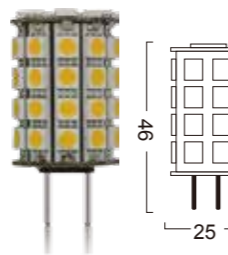

G4-B49LED-5W

GY6.35-B49LED-5W