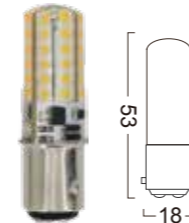

BA15D-48LED-3W

Power : 2.2W
Lumens : 190-210lm
Voltage : AC/DC 12V
CRI : >80
Beam Angle : 360°
Dimmable : Yes
LED quantity : 48 PCS LED