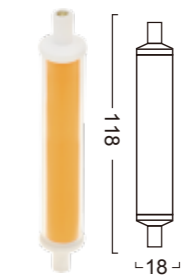

R7S-COB-8W

Power : 7.5W
Lumens : 850lm
Voltage : AC 230V
CRI : >80
Beam Angle : 360°
Dimmable : No
LED quantity : 1PC COB LED