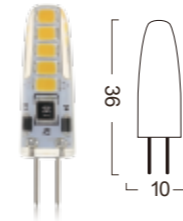

DC12V Series

G4-D10 DC