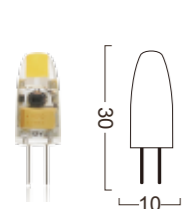

G4-D01A Tantalum capacitor

Power : 1.1W
Lumens : 100-120lm
Voltage : AC / DC 12V
CRI : >80
Beam Angle : 360°
Dimmable : Yes
LED quantity : 1 PC COB

FF

JA8
TITLE 24