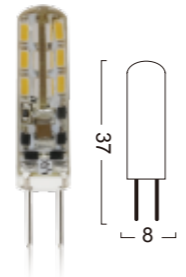

G4-24LED8-1.5W