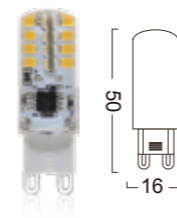

G9-32LED-2.5W

Power : 2.2W
Lumens : 220-250lm
Voltage : AC 230V
CRI : >80
Beam Angle : 360°
Dimmable : Yes
LED quantity : 32 PCS LED