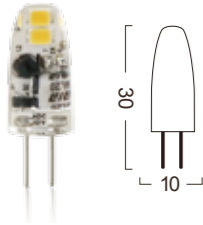

G4 / GY6.35 Series

G4-4LED