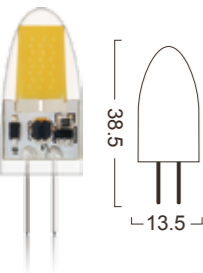

G4-D03

GY6.35-D03