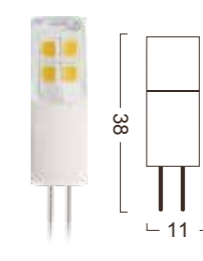

G4-CR2-2W

Power : 1.5W
Lumens : 170-200lm
Voltage : AC / DC 12V
CRI : >80
Beam Angle : 360°
Dimmable : Yes
LED quantity : 13 PCS LED