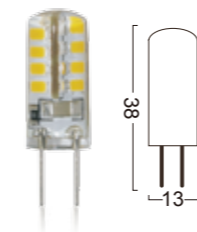

G4/GU5.3-32LED-2W HV

Power : 1.6W
Lumens : 110-130lm
Voltage : AC 120 / 230V
CRI : >80
Beam Angle : 360°
Dimmable : No
LED quantity : 32 PCS LED