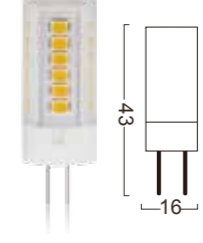

G4-CR4-4W GY6.35-CR4-4W

Power : 3W
Lumens : 350-400lm
Voltage : AC / DC 12V
CRI : >80
Beam Angle : 360°
Dimmable : Yes
LED quantity : 39 PCS LED