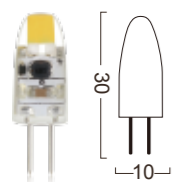

10-30V series

G4-D01

Power : 1W
Lumens : 90-120lm
Voltage : DC 10-30V
CRI : >80
Beam Angle : 360°
Dimmable : Yes
LED quantity : 1 PC COB