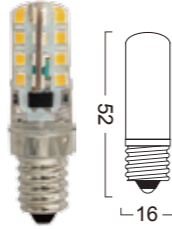

E14-32LED-3W

Power : 2.3W
Lumens : 160-190lm
Voltage : AC 230V
CRI : >80
Beam Angle : 360°
Dimmable : No
LED quantity : 32 PCS LED