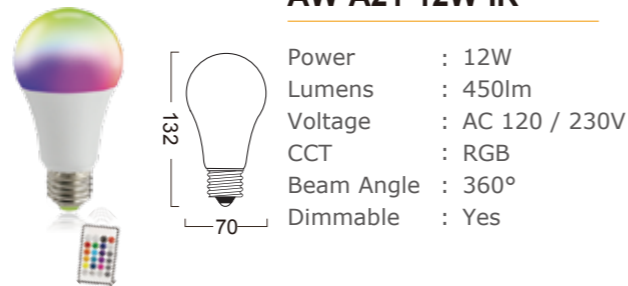

AW-A21-12W-IR