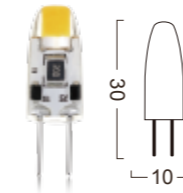

G4 / GY6.35 Series

G4-4LED

Power : 1W
Lumens : 80-100lm
Voltage : AC / DC 12V
CRI : >80
Beam Angle : 360°
Dimmable : Yes
LED quantity : 4 PCS LED

G4-8LED

Power : 1.4W
Lumens : 120-140lm
Voltage : AC / DC 12V
CRI : >80
Beam Angle : 360°
Dimmable : Yes
LED quantity : 8 PCS LED

G4-CR1-1.5W

Power : 1.1W
Lumens : 90-110lm
Voltage : AC / DC 12V
CRI : >80
Beam Angle : 180°
Dimmable : Yes
LED quantity : 2 PCS LED

G4-24LED8-1.5W

Power : 1W
Lumens : 70-90lm
Voltage : AC / DC 12V
CRI : >80
Beam Angle : 360°
Dimmable : Yes
LED quantity : 24 PCS LED

G4-D03

GY6.35-D03

Power : 2W
Lumens : 200-230lm
Voltage : AC / DC 12V
CRI : >80
Beam Angle : 360°
Dimmable : Yes
LED quantity : 1 PC COB

GY6.35-D14

Power : 1.6W
Lumens : 170-200lm
Voltage : AC / DC 12V
CRI : >80
Beam Angle : 360°
Dimmable : Yes
LED quantity : 1 PC COB

G4-72LED2-4W

GY6.35-72LED2-4W

Power : 2.9W
Lumens : 300-340lm
Voltage : AC / DC 12V
CRI : >80
Beam Angle : 360°
Dimmable : Yes
LED quantity : 72 PCS LED

G4-B49LED-5W

GY6.35-B49LED-5W

Power : 4.1W
Lumens : 450-500lm
Voltage : AC / DC 12V
CRI : >80
Beam Angle : 360°
Dimmable : Yes
LED quantity : 49 PCS LED

DC12V Series

G4-D10 DC

Power : 1.4W
Lumens : 110-130lm
Voltage : DC 12V
CRI : >80
Beam Angle : 360°
Dimmable : Yes
LED quantity : 10 PCS LED

G4-CR2 DC

Power : 1.5W
Lumens : 140-160lm
Voltage : DC 12V
CRI : >80
Beam Angle : 360°
Dimmable : Yes
LED quantity : 13 PCS LED

G4-D01 DC

Power : 1W
Lumens : 70-90lm
Voltage : DC 12V
CRI : >80
Beam Angle : 360°
Dimmable : Yes
LED quantity : 1 PC COB

G4-D02 DC

Power : 1.5W
Lumens : 120-140lm
Voltage : DC 12V
CRI : >80
Beam Angle : 360°
Dimmable : Yes
LED quantity : 1 PC COB