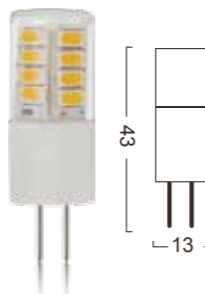

G4-CR3-3W

Power : 2.5W
Lumens : 250-300lm
Voltage : DC 10-30V
CRI : >80
Beam Angle : 360°
Dimmable : Yes
LED quantity : 26 PCS LED