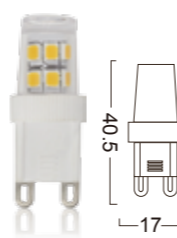

G9-CR15LED-2W

Power : 2W
Lumens : 210-250lm
Voltage : AC 120 / 230V
CRI : >80
Beam Angle : 360°
Dimmable : No
LED quantity : 15 PCS LED