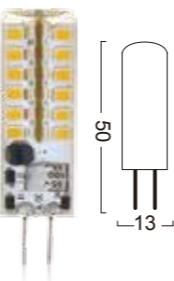

G4-48LEDL-4W

Power : 2.8W
Lumens : 260-290lm
Voltage : AC / DC 12V
CRI : >80
Beam Angle : 360°
Dimmable : Yes
LED quantity : 48 PCS LED