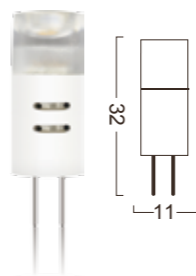

G4-CR1-1.5W

Power : 1.1W
Lumens : 90-110lm
Voltage : DC 10-30V
CRI : >80
Beam Angle : 180°
Dimmable : Yes
LED quantity : 2 PCS LED