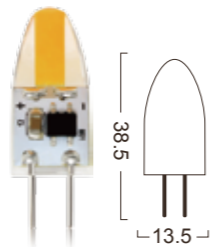

GY6.35-D14