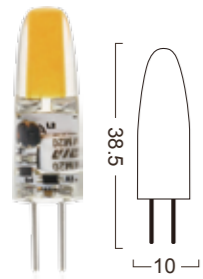

G4-D02A

Power : 1.5W
Lumens : 150-180lm
Voltage : AC / DC 12V
CRI : >80
Beam Angle : 360°
Dimmable : Yes
LED quantity : 1 PC COB