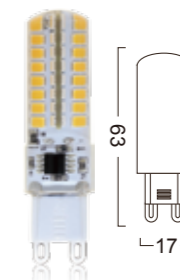

G9-64LED2-5W

Power : 2.8W
Lumens : 290-320lm
Voltage : AC 230V
CRI : >80
Beam Angle : 360°
Dimmable : Yes
LED quantity : 64 PCS LED