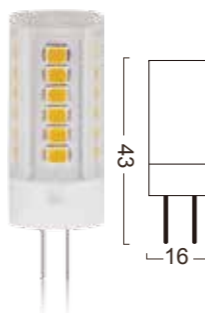

G4-CR4-4W

Power : 3W
Lumens : 350-400lm
Voltage : AC / DC 12V
CRI : >80
Beam Angle : 360°
Dimmable : Yes
LED quantity : 39 PCS LED

tuya Bluetooth