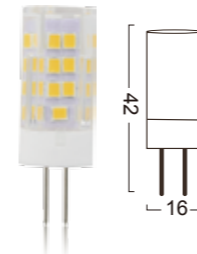

G4/GU5.3-CR4 HV

Power : 3.5W
Lumens : 350-400lm
Voltage : AC 120 / 230V
CRI : >80
Beam Angle : 360°
Dimmable : Yes
LED quantity : 45 PCS LED