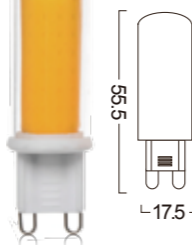

G9-D04

Power : 4.2W
Lumens : 440-460lm
Voltage : AC 230V
CRI : >80
Beam Angle : 360°
Dimmable : No
LED quantity : 1 PC COB