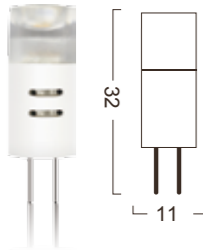

G4-CR1-1.5W