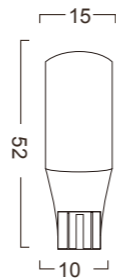

T10-57LED-3W

Power : 2.3W
Lumens : 180-200lm
Voltage : AC / DC 12V
CRI : >80
Beam Angle : 360°
Dimmable : Yes
LED quantity : 57 PCS LED