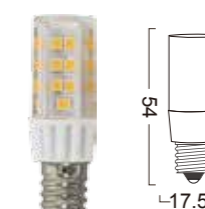

E12-CR45LEDA-5W

Power : 3.3W
Lumens : 350-400lm
450-500lm(HL Ver)
Voltage : AC 120V
CRI : >80
Beam Angle : 360°
Dimmable : Yes
LED quantity : 45 PCS LED