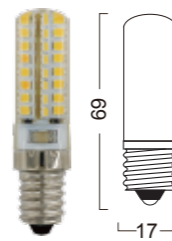

E14-64LED-4W

Power : 3.2W
Lumens : 290-310lm
Voltage : AC 230V
CRI : >80
Beam Angle : 360°
Dimmable : No
LED quantity : 64 PCS LED