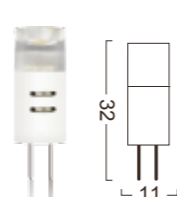

G4-CR1-1.5W

Power : 1.1W
Lumens : 90-110lm
Voltage : AC / DC 12V
CRI : >80
Beam Angle : 180°
Dimmable : Yes
LED quantity : 2 PCS LED

FF