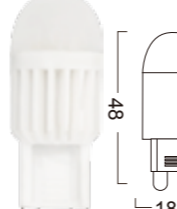

G9-CR3-3W

Power : 2W
Lumens : 200-230lm
Voltage : AC 120V
CRI : >80
Beam Angle : 180°
Dimmable : Yes
LED quantity : 7 PCS LED

JA8
TITLE 24