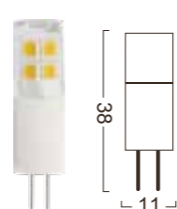

G4-CR2-2W

Power : 1.5W
Lumens : 170-200lm
Voltage : AC / DC 12V
CRI : >80
Beam Angle : 360°
Dimmable : Yes
LED quantity : 13 PCS LED

FF