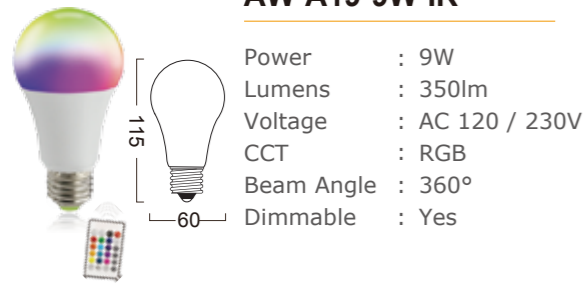

AW-A19-9W-IR