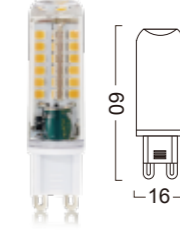

G9-51LED2-3W

Power : 2.3W
Lumens : 250-300lm
Voltage : AC 85-265V
CRI : >80
Beam Angle : 360°
Dimmable : No
LED quantity : 51 PCS LED