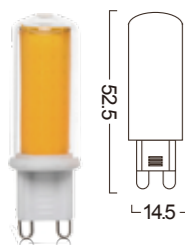

G9-D03

Power : 2.2W
Lumens : 220-250lm
Voltage : AC 230V
CRI : >80
Beam Angle : 360°
Dimmable : No
LED quantity : 1 PC COB